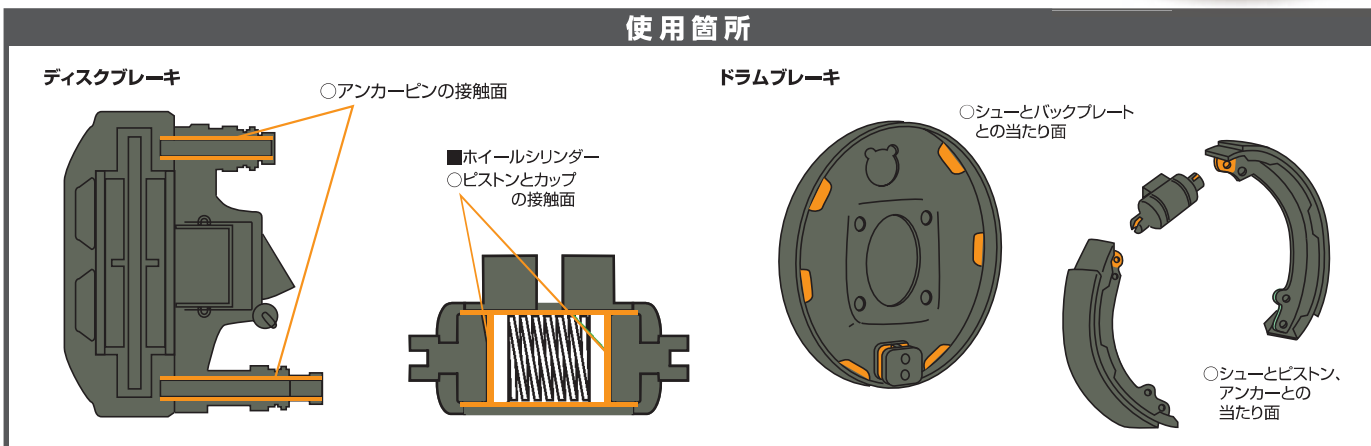

用 途

ホイールシリンダーのピストン及び  
ピストンカップ、ホイールアジャスター、  
アンカーピン、バックプレートと  
ブレーキシューのあたり部、  
ブレーキマスターシリンダー、  
クラッチマスターシリンダー

液色

品 番:000035  
品 名:ブレーキメンテナンスグリース  
内 容 量:300mL  
入 数:24本(6本×4箱)  
JANコード:4985329100357

使用箇所

株式会社 **イチネンケミカルズ** プロユースケミカル事業部